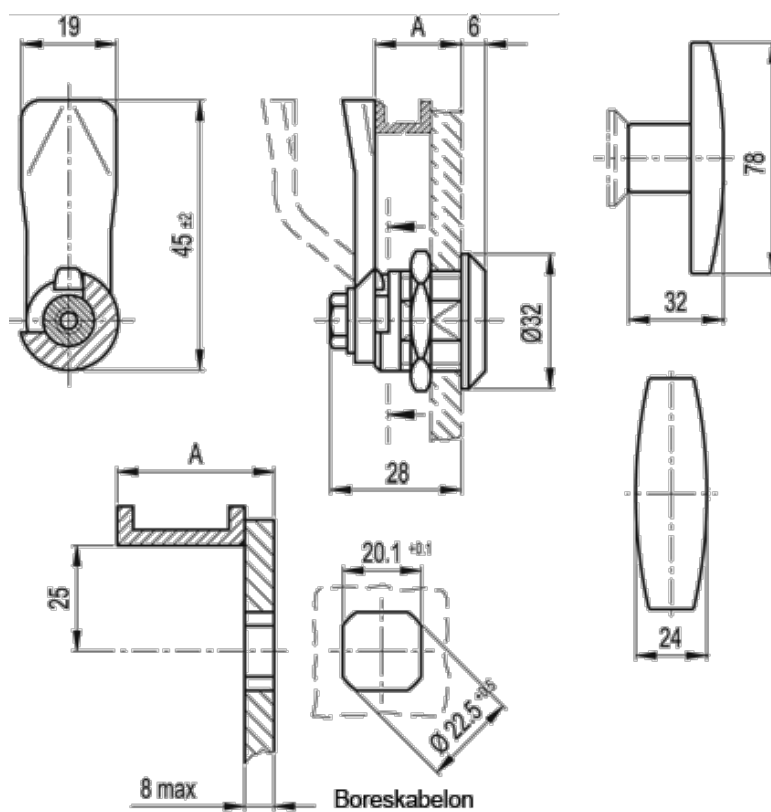

Varenummer: 20725032  
Beskrivelse: E+G Låseelement  
GN 115-ST-36

## Mål

A = 36